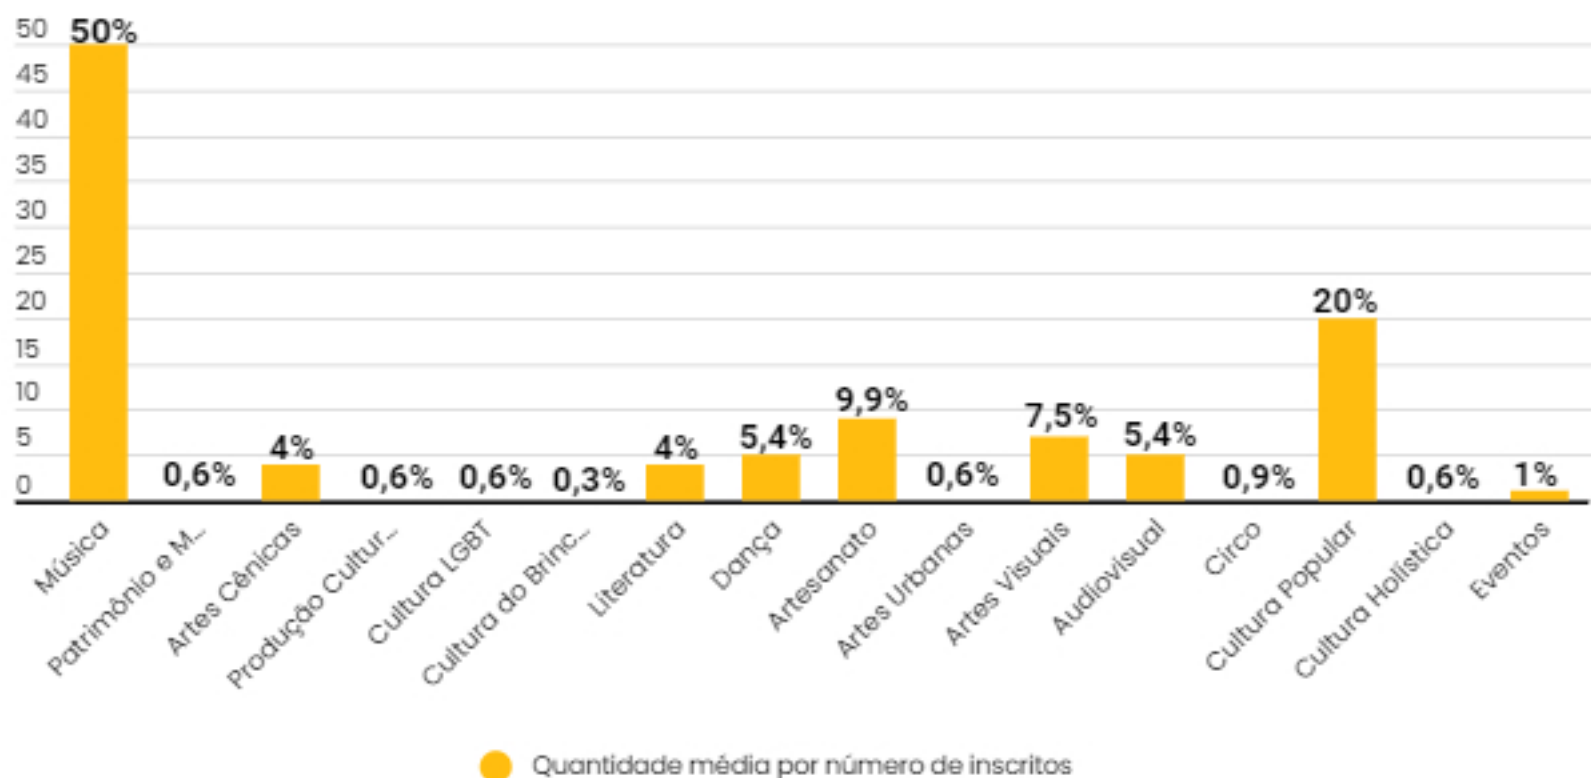

Categorização dos eixos culturais no Município de Alfenas-MG

Fonte: Cadastro Municipal Artístico Cultural | Secretaria Municipal de Educação e Cultura de Alfenas.

Elaborado por Isabelle Medeiros de Freitas